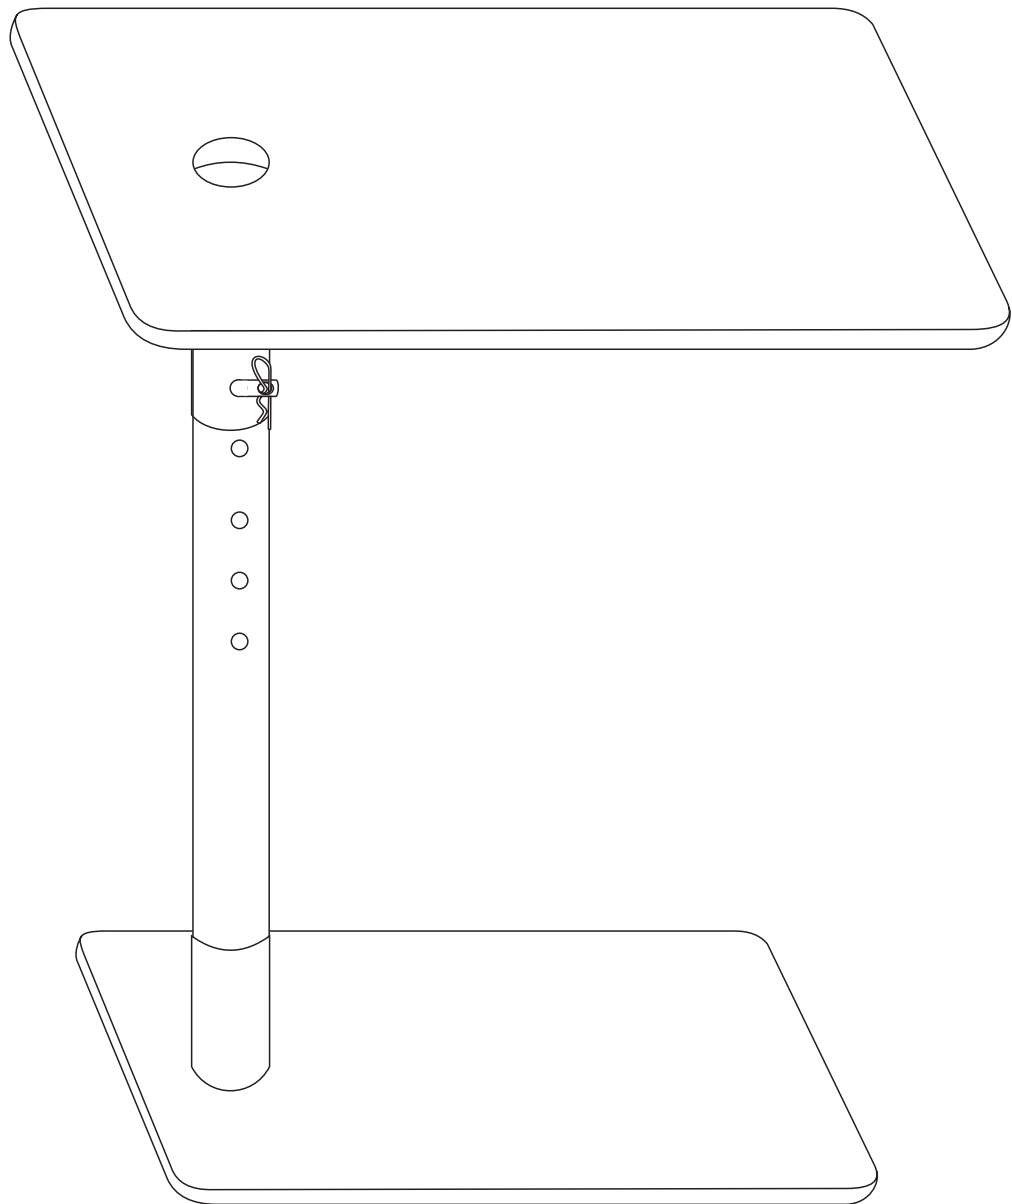

ADJUST TABLE

karup

DESIGN

For product care visit

For produktpleje besøg

Für Produktpflege besuchen Sie bitte

Pentru îngrijirea produsului, vizitați

Pour la visite d'entretien du produit

∅ 8 x 60mm

1x **C**

1x **D**

m8 x 40mm

1x **E**

5mm

A x 4

2