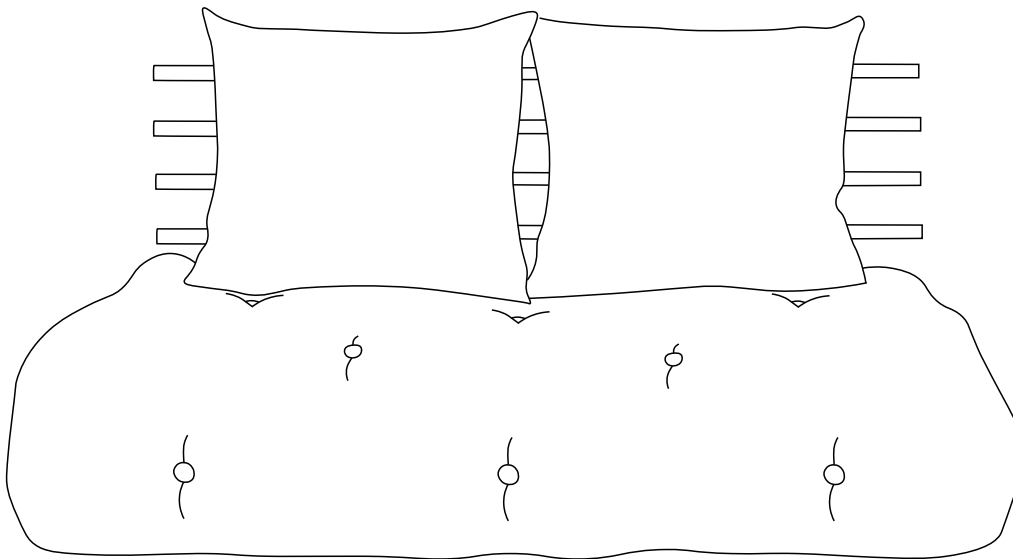

Assembly instruction

SHIN SANO

karup

DESIGN

Thank you for your purchase

Tak for din bestilling

Herzlichen Dank für Ihren Einkauf

Vă mulțumim pentru comandă

Спасибо за покупку

Tack för ditt köp

ご購入ありがとうございます。

구매해 주셔서 감사합니다

FITTINGS

A x 24

ø7 x
60mm

B x 8